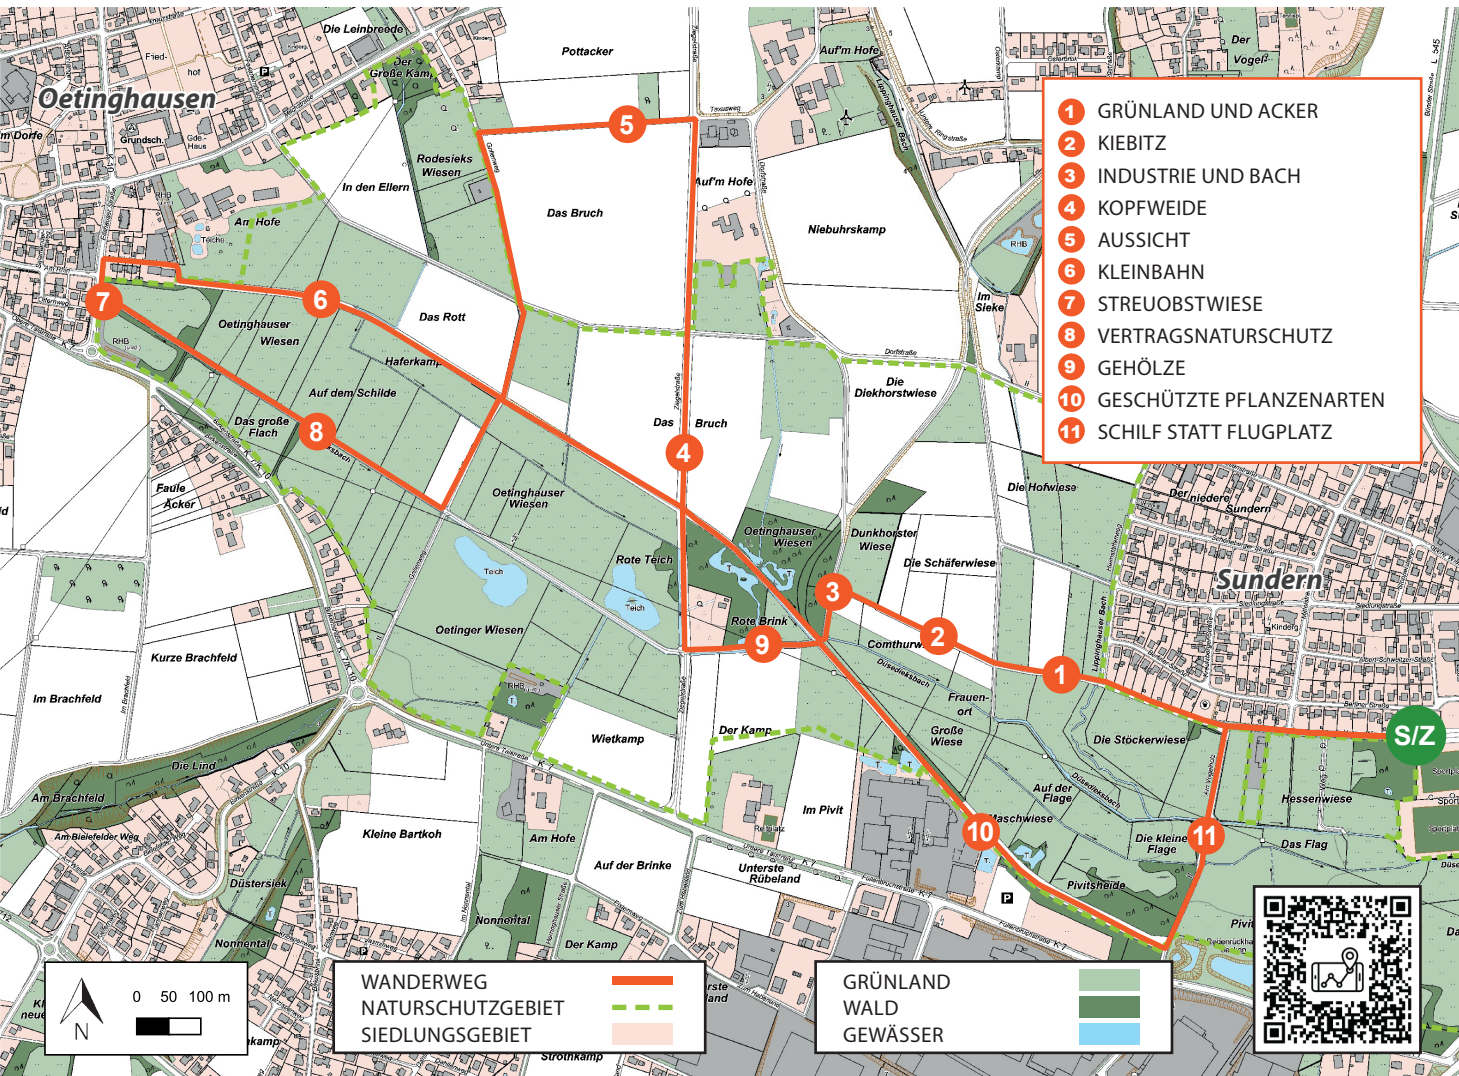

# ROUTE 18 | FÜLLENBRUCH

<b>DAUER</b>	ca. 1:45 h
<b>STEIGUNG</b>	▲▼ 30 hm
<b>LÄNGE</b>	6,4 km

Nicht beschilderter Rundkurs. Bitte denken Sie daran, dass Sie sich in einem Naturschutzgebiet bewegen und bleiben Sie deshalb unbedingt auf den Wegen! Hunde bitte anleinen.

**START/ZIEL (S/Z)**  
 Öffentlicher Parkplatz  
 Sportplatz Sundern  
 Untere Wiesenstraße 57  
 32120 Hiddenhausen

**SCHWIERIGKEITSGRAD DER TOUR**

LEICHT SCHWER

**INHALTE DER TOUR**

NATUR

WALD

KULTUR

LANDSCHAFT