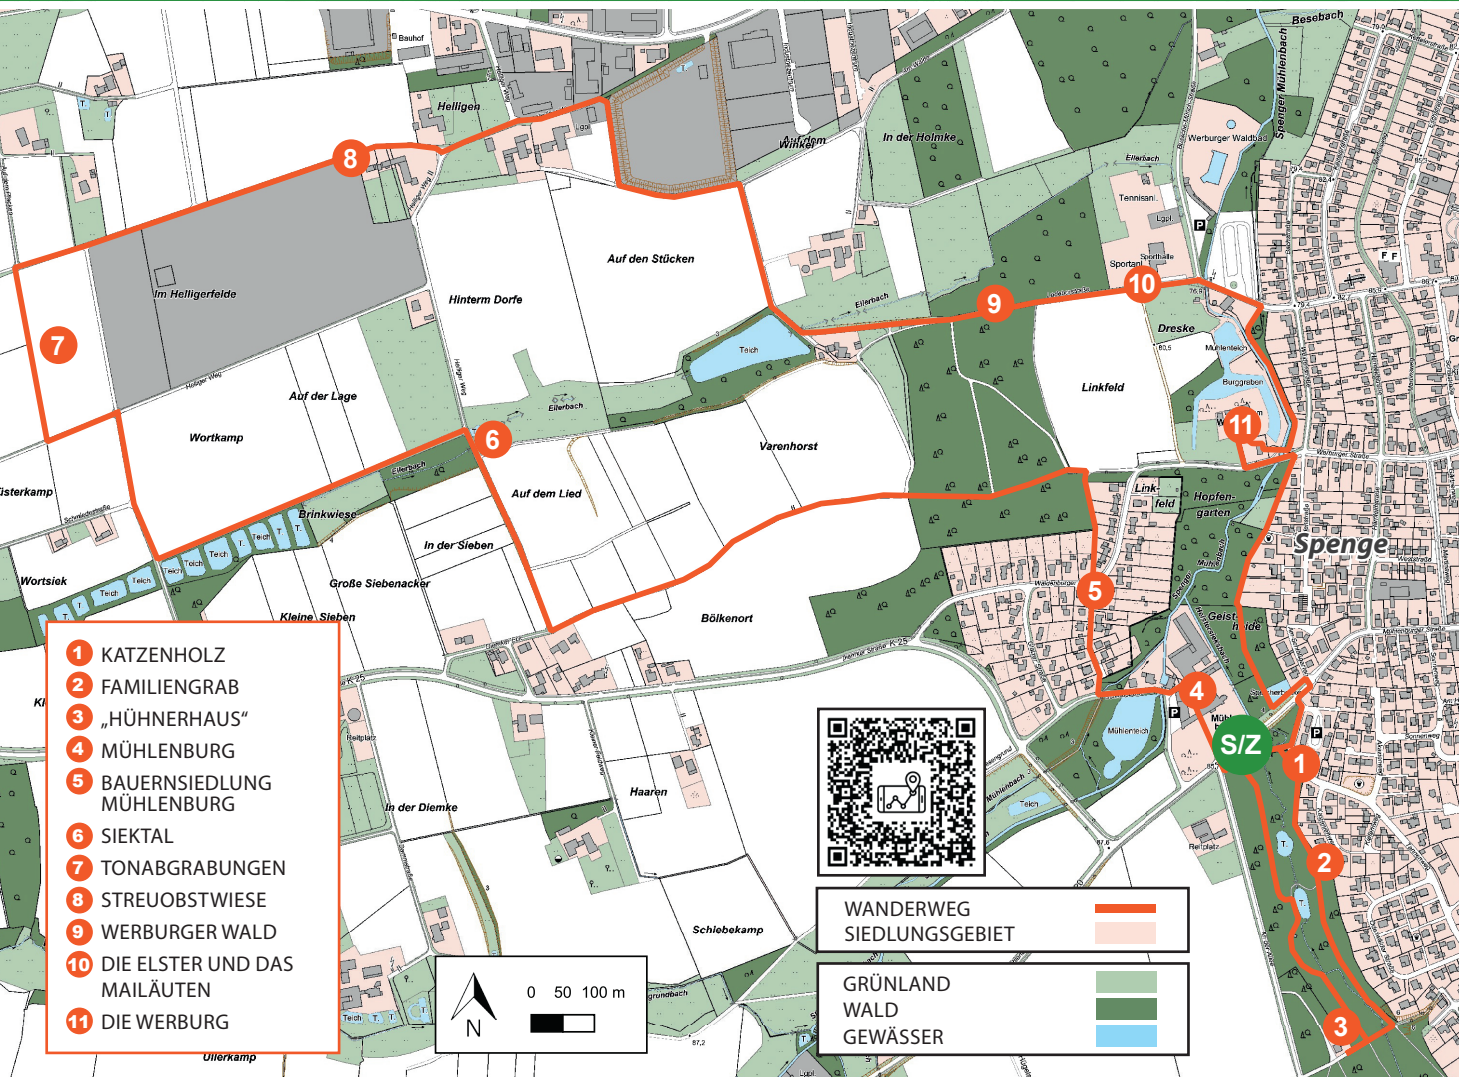

ROUTE 02 | MÜHLENBURG UND KATZENHOLZ

DAUER	ca. 2:00 h
STEIGUNG	▲▼ 60 hm
LÄNGE	7,7 km

Nicht beschilderter Rundkurs. Bitte denken Sie daran, dass Sie sich in einem Schutzgebiet bewegen und bleiben Sie deshalb unbedingt auf den Wegen! Hunde bitte anleinen.

START/ZIEL (S/Z)

Parkplatz
Mühlenburger Straße 43
32139 Spenge

Der Start- und Zielpunkt befindet sich am Parkplatz südlich der Mühlenburger Straße

SCHWIERIGKEITSGRAD DER TOUR

LEICHT		SCHWER
NATUR		KULTUR
WALD		OFFEN